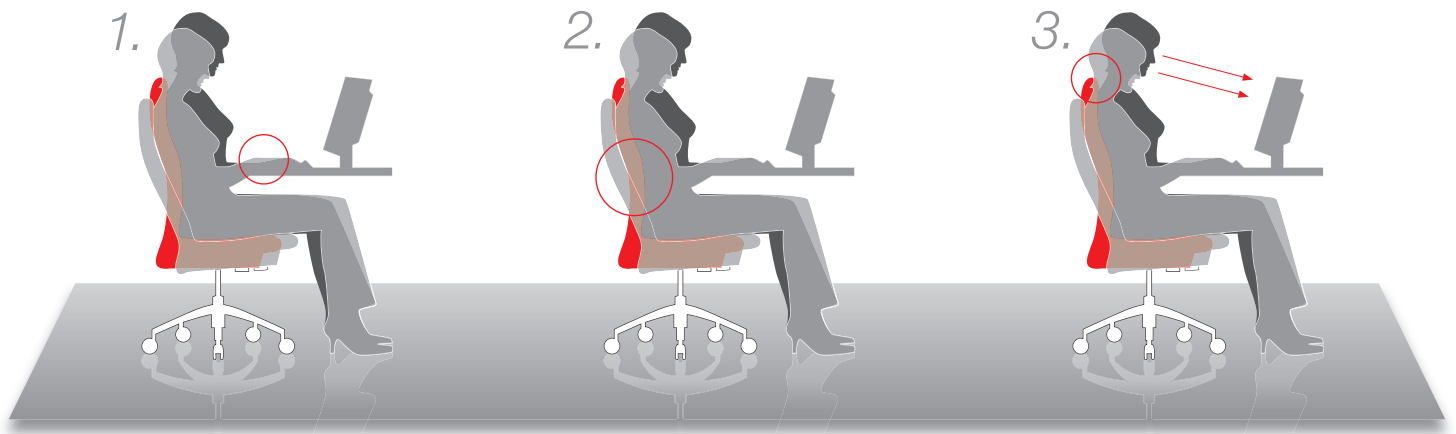

GLIDE-TEC VOORDELEN DIE OVERTUIGEN

1. BETER WERKEN

De hand blijft op de werkplaats

GLIDE-TEC houdt u in beweging – en maakt gelijktijdig een comfortabel werken in elke zitpositie mogelijk. Of u achterover leunt of rechtop zit: uw handen behouden in elke positie het contact met het schrijfvlak of het toetsenbord.

2. BETER ZITTEN

GLIDE-TEC ondersteunt uw rug in elke positie

Uw rug heeft beweging nodig – ook bij het zitten. Want een gezonde en stabiele wervelkolom wordt gestimuleerd door de constante wissel tussen holle en ronde rug. GLIDE-TEC met het unieke lendenkyfose octrooi maakt deze beweging tijdens het zitten mogelijk en steunt uw rug in elke zithouding.

3. BETER ONTSPANNEN

GLIDE-TEC voorkomt verkrampten

Met GLIDE-TEC blijft u fit – ook aan het einde van een lange werkdag tijdens het zitten. Het doet er niet toe aan welke zithouding u de voorkeur geeft: onze innovatieve zittechnologie voorkomt actief verkrampten. De nek wordt niet gerekt en blijft altijd ontspannen – en uw hoofd helder.